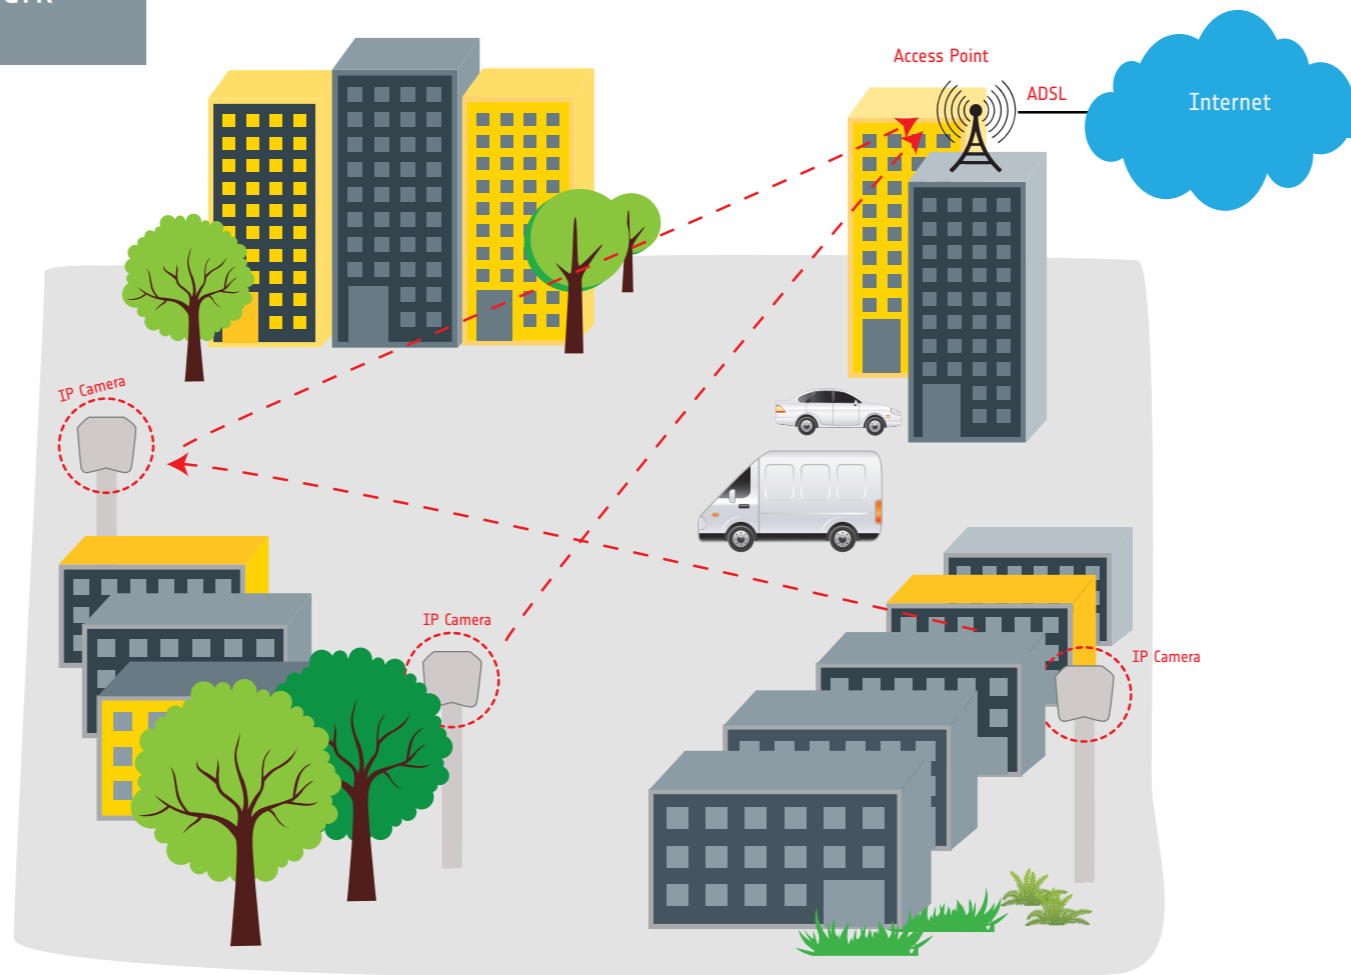

- **Veilig & Sociaal:** zowel voor bezoekers als voor ondernemers is een sociale en veilige (werk)omgeving belangrijk. Een goed ingerichte en beheerde openbare ruimte vergroot de veiligheid. Ziut kent de mogelijkheden en komt met de oplossing die het best bij uw terrein past.
- **Doelgericht Duurzaam:** nieuwe technieken en oplossingen zorgen voor energiebesparingen op korte en lange termijn. Deze mogen echter niet ten koste gaan van veiligheid, comfort en leefbaarheid. Ziut helpt u op een verantwoorde manier met MVO en duurzame groei.
- **Mooi en Comfortabel:** verlichting is niet alleen functioneel, maar kan er tevens aan bijdragen om uw terrein op de kaart te zetten.
- **Mobiliteit op Maat:** er is meer dan alleen verbetering van de verkeersdoorstroming en de luchtkwaliteit. Mobiliteitsvraagstukken omvatten ook bereikbaarheid, duurzaamheid en veiligheid; zaken die Ziut meeneemt in passende oplossingen voor uw bedrijventerrein.

Ziut's "Wireless Video Security" is een uniek concept dat wordt uitgerold met behulp van geavanceerde draadloze verbindingssystemen en is voorzien van het gedeponeerde beeldmerk "Wireless Digital Fence"

De camera wordt aangestuurd door een Linux computerkern en is daarmee zeer stabiel. Ze zijn voorzien van een full-duplex VoIP verbinding zodat zij ook als intercom dienst kunnen doen (parkeergarages, toegangshekken) en beschikken over een PIR (passieve infra-red detector), een (power over-)ethernet connector en een RS232- port voor schakelmogelijkheden (op afstand kunnen bijvoorbeeld deuren, hekken of bruggen worden geopend). De camera beschikt over een ring-buffer en/of een SD-geheugen voor lokale beeldopslag.