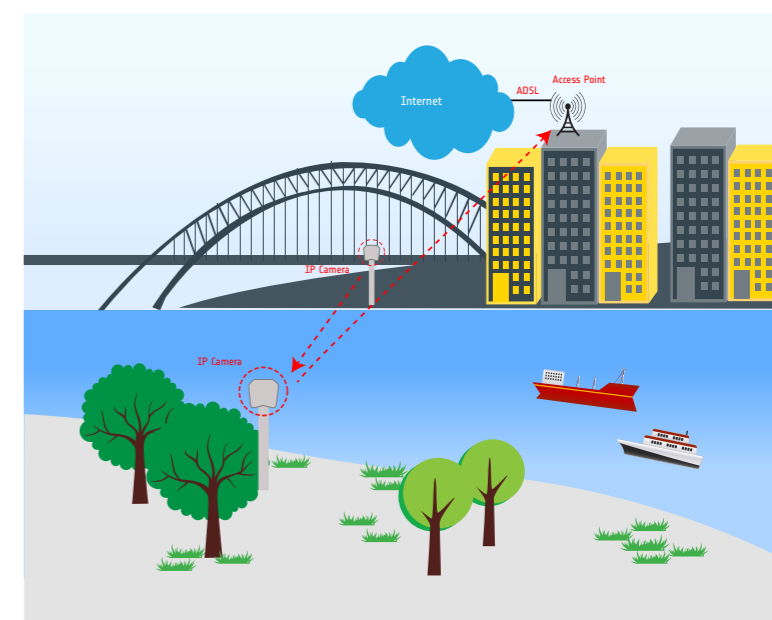

Digitaal hekwerk

Maar de meest gebruikte functionaliteit is die van het vrij programmeerbare digitale hekwerk in het beeld van de camera. Bij het passeren van dit digitale hekwerk worden de opnamen gestart gedurende een vooraf in te geven tijd en kunnen de beelden naderhand op tijdstip en datum worden teruggezocht, dan wel live worden bekeken.

Ook het tellen van passerende objecten wordt veelvuldig met deze techniek toegepast. Zo wordt deze camera flexibel inzetbaar bij de bewaking van terreinen, gebouwen, toegangswegen, maar is hij ook inzetbaar op snelwegen en vaarwegen of bij parkeergarages en parkeerplaatsen. De door Ziut toegepaste configuratie heeft ook eerder het keurmerk Veilig Ondernemen behaald.