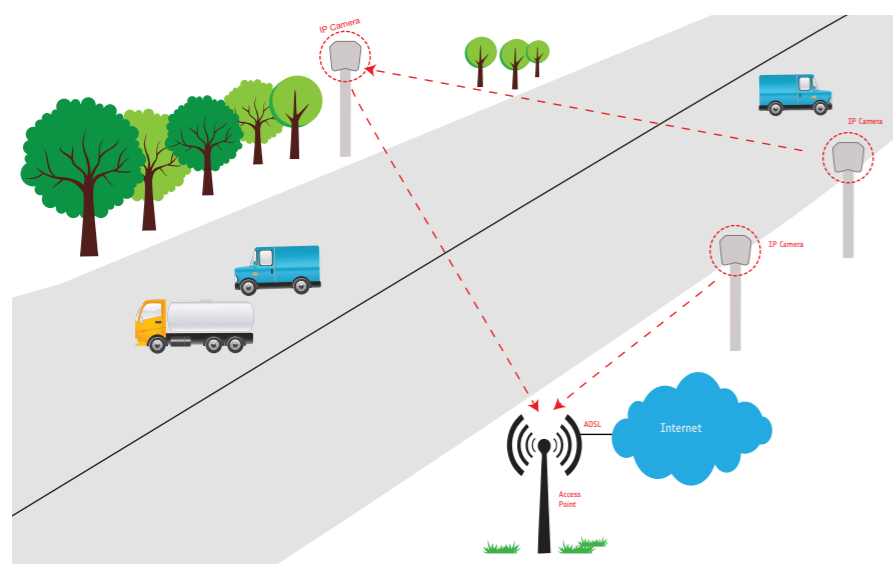

Ziut's "Wireless Video Security" is een uniek concept dat wordt uitgerold met behulp van geavanceerde draadloze verbindingssystemen en is voorzien van het gedeponeerde beeldmerk "Wireless Digital Fence"

IP Camera's

Het systeem is opgebouwd uit hoogwaardige digitale IP-video-camera's en een geavanceerd draadloos verbindingssysteem waardoor nagenoeg op iedere plek cameratoezicht mogelijk is.

De camera's zijn IP-65 en UV-bestendig en kunnen in de meest extreme weersomstandigheden dienst doen zonder dat zij opgehangen moeten worden in een externe box voorzien van een verwarmingselement. Doordat er ook geen bewegende onderdelen in zitten en de belichting volledig elektronisch plaats vindt, zijn zij nagenoeg onderhoudsvrij.

De camera wordt aangestuurd door een Linux computerkern en is daarmee zeer stabiel. Ze zijn voorzien van een full-duplex VoIP verbinding zodat zij ook als intercom dienst kunnen doen (parkeergarages, toegangshekken) en beschikken over een PIR (passieve infra-red detector), een (power over-)ethernet connector en een RS232- port voor schakelmogelijkheden (op afstand kunnen bijvoorbeeld deuren, hekken of bruggen worden geopend). De camera beschikt over een ring-buffer en/of een SD-geheugen voor lokale beeldopslag.

Wireless